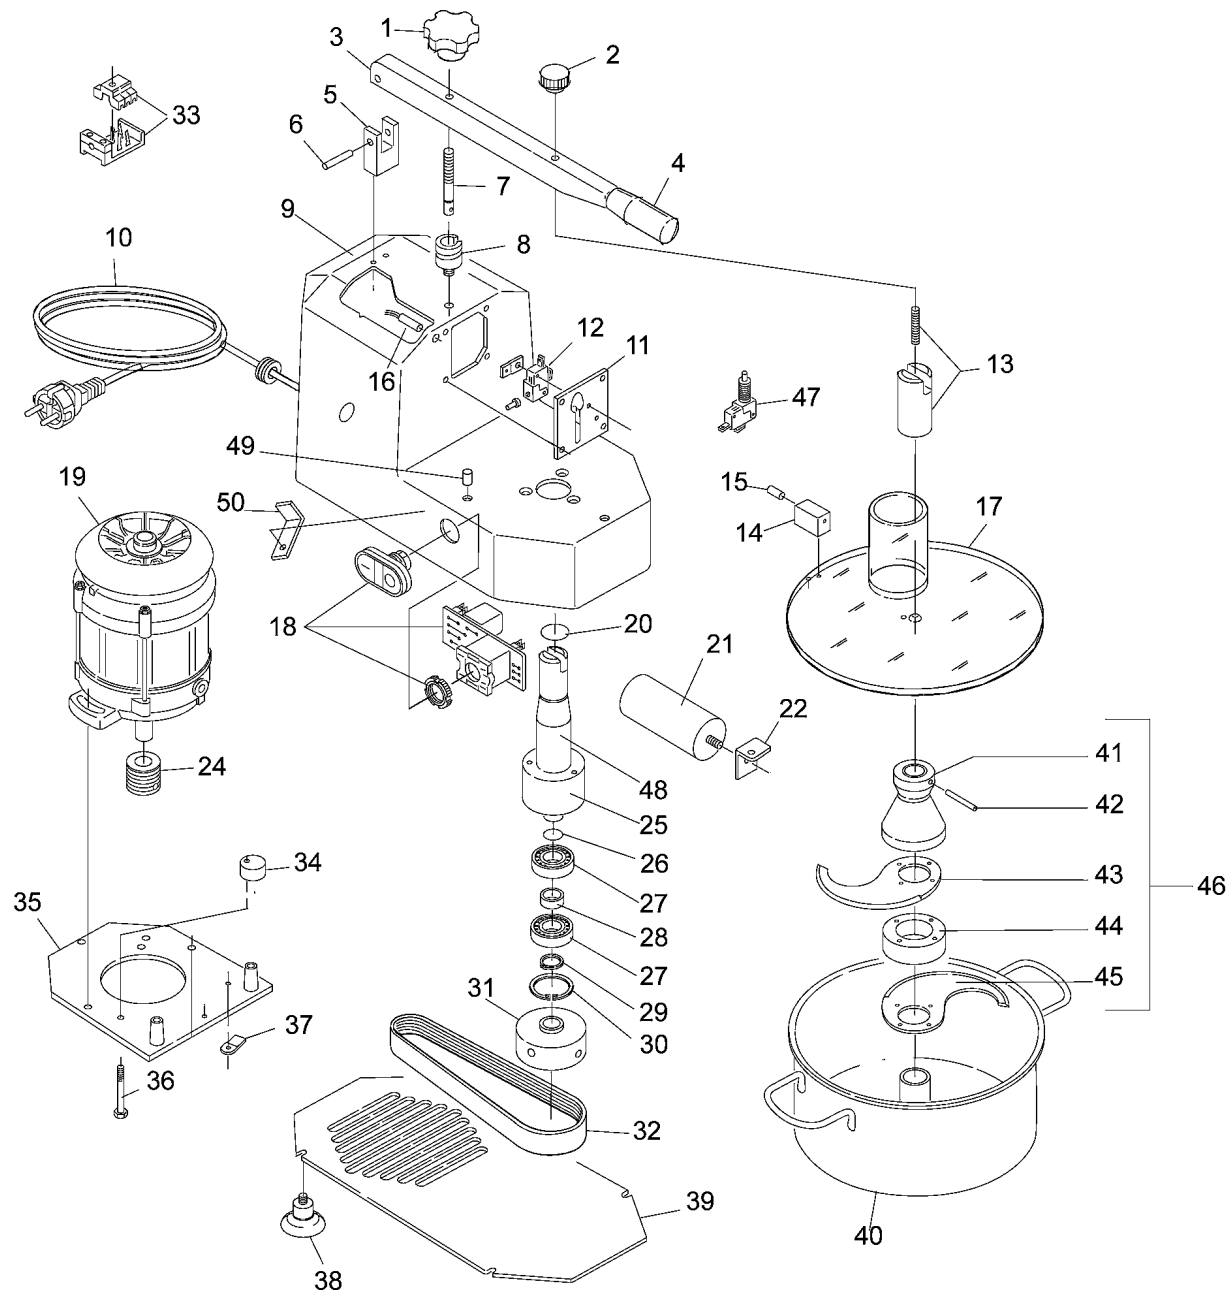

POS. CODE

1	CO0700
2	CO5365
3	CO5429
4	CO0701
5	CO5431
6	CO5401
7	CO5437
8	CO5438
9	CO5471
11	CO5499
12	CO5512
13	CO5503
14	CO5422
15	CO0703
16	CO0704
17	CO5504
18	CO0706
19	CO0707
20	CO5501
21	CO0709
22	CO5441
24	CO0711
25	CO5502
26	CO0713
27	SL2472
28	CO0715
29	SL2471
30	SL3838
31	CO0716
32	CO0717
33	CO5442
34	CO5443
35	CO5100
36	CO5444
37	CO5445
38	CO3908
39	CO5101
40	CO5510
41	CO5446
42	CO5506

**SPARE PARTS
TAVOLA RICAMBI**

bc3n
1